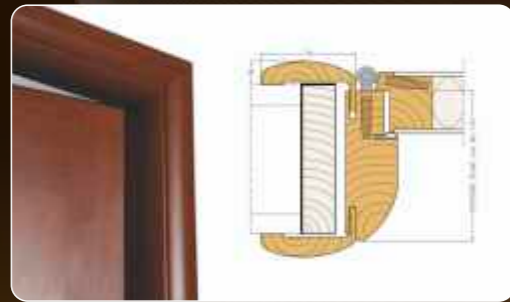

ORTA
ROFIL
KARAMANLIDIS

ORTA
ROFIL
KARAMANLIDIS